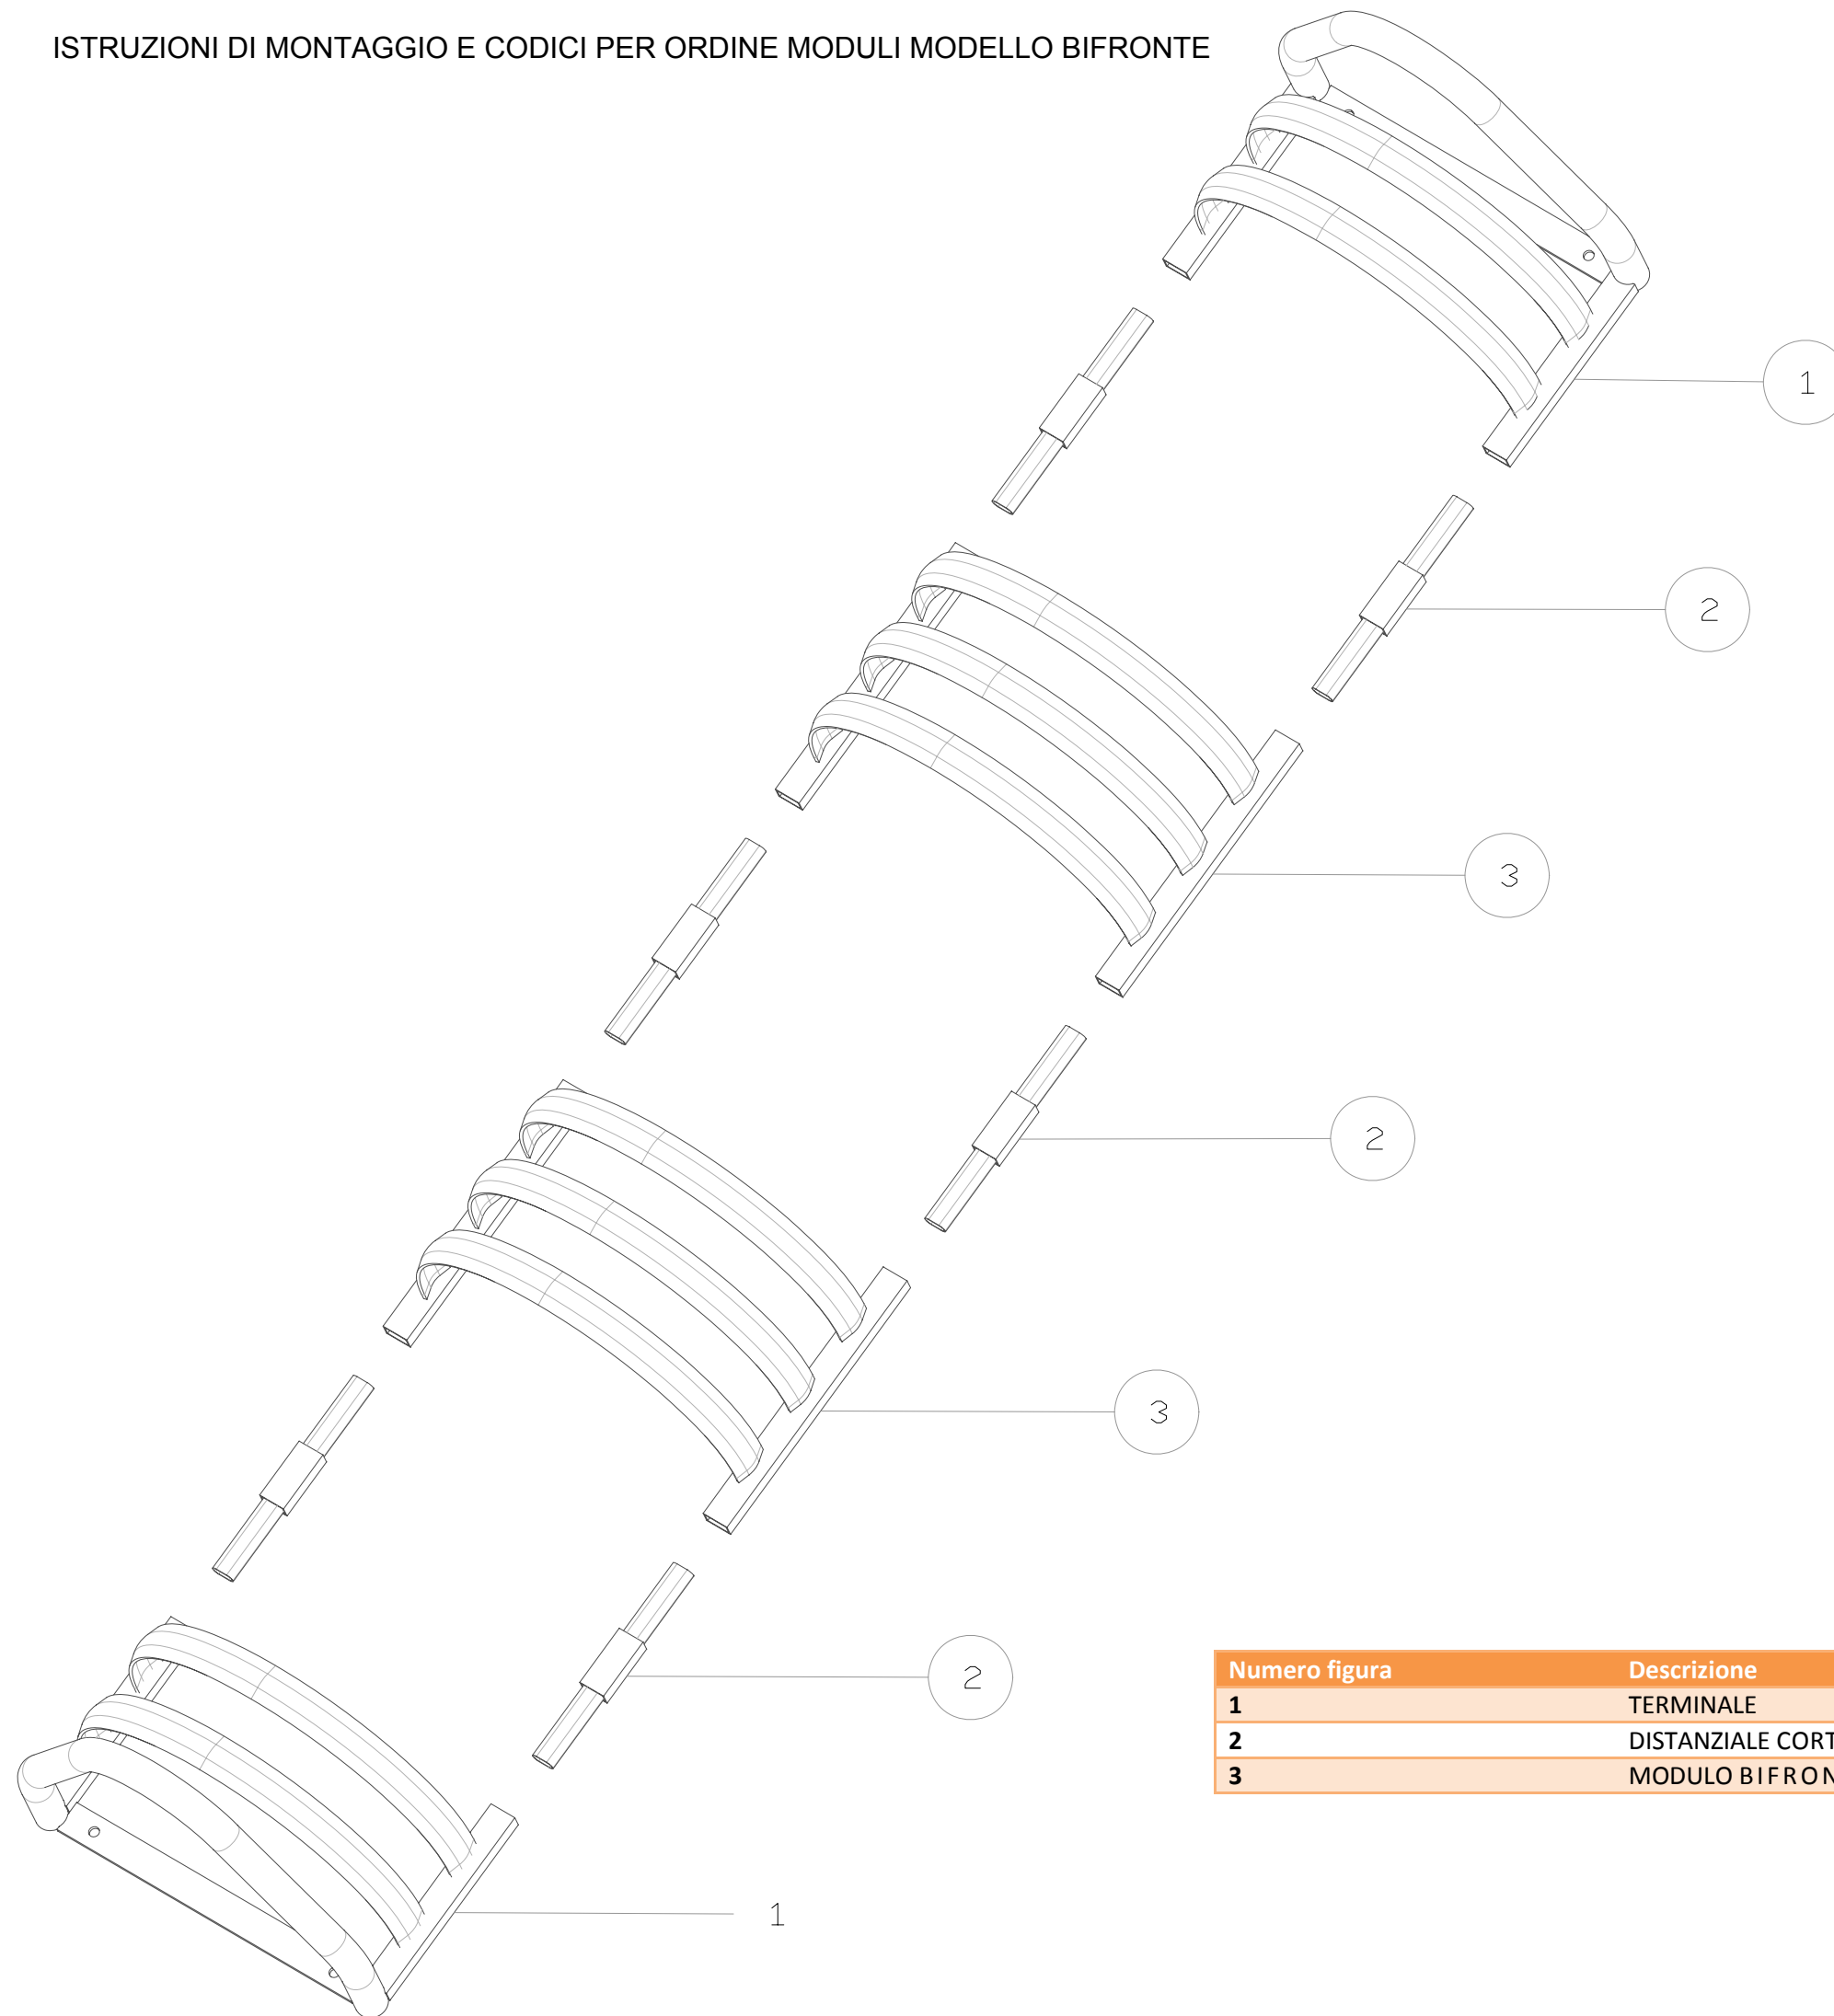

ISTRUZIONI DI MONTAGGIO E CODICI PER ORDINE MODULI MODELLO BIFRONTE

| Numero figura | Descrizione | Codice Ordinazione |
|---------------|-------------------|--------------------|
| 1 | TERMINALE | GB010 |
| 2 | DISTANZIALE CORTO | GB015 |
| 3 | MODULO BIFRONTE | GB011 |